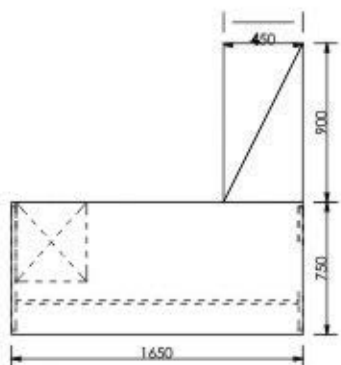

Numero- 2

Colour Code: Laminate : 10858 & 11005

- L 1600 x D 700 x H 750
- L 1500 x D 700 x H 750
- L 1400 x D 700 x H 750

Numero- 3

Colour Code : Laminate : 10002
Powder Coating : White
L 1500 x D 750 x H 750
L 1350 x D 600 x H 750
L 1200 x D 600 x H 750

Numero- 4

Colour Code:
Laminate : 10036 & 21066
L 2400 x D 2400 x H 750

Numero- 5

Colour Code:
Laminate : 10002 & 21066
L 2850 x D 2100 x H 750

Numero- 6

Colour Code:
Laminate : 11005 & 10012
L 1950 x D 1750 x H 750
L 1800 x D 1650 x H 750
L 1650 x D 1650 x H 750

Numero- 7

Colour Code:
Laminate : 11005 & 10012
L 1500 x D 750 x H 750
L 1350 x D 600 x H 750
L 1200 x D 600 x H 750

Numero- 8

Colour Code:
Laminate : 11005
L 1500 x D 1650 x H 750

Numero- 9

Colour Code:
Laminate : 11005 & 10858
L 1200 X D 600 X H 750
L 1350 X D 750 X H 750
L 1500 X D 750 X H 750