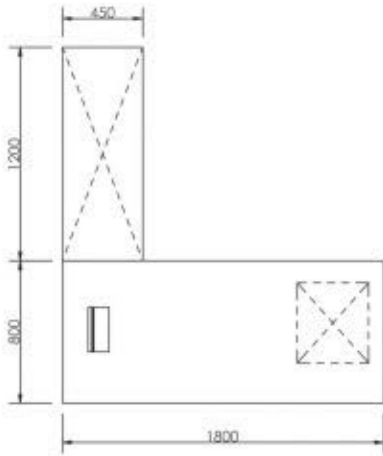

Numero- 1

Colour Code

- Laminate : 10175 & 21059
- L 1950 x D 2000 x H 750
- L 1800 x D 2000 x H 750
- L 1650 x D 1900 x H 750