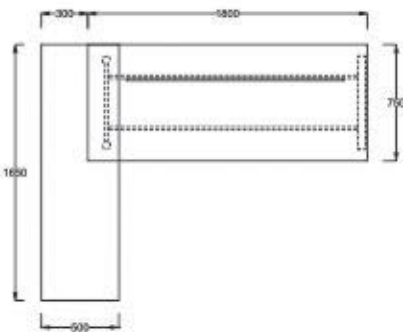

Victory Collection

Victory

Colour Code:

Laminate : 10175 & 22091

L 2100(300+1800) x D1650 x H 750

L 1800(300+1500) x D1650 x H 750