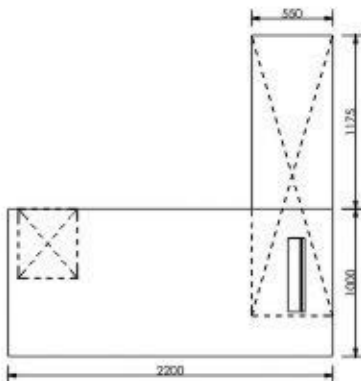

Laminate : 10175 & 22091

L 2100(300+1800) x D1650 x H 750

L 1800(300+1500) x D1650 x H 750

Exclusive -2

Colour Code:
Laminate : 10866
L 2200 x D 1950 x H 750
L 2000 x D 1850 x H 750
L 1800 x D 1750 x H 750