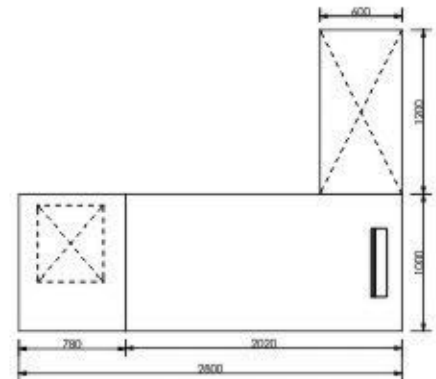

Laminate : 10175 & 22091

L 2100(300+1800) x D1650 x H 750

L 1800(300+1500) x D1650 x H 750

Exclusive -2

Colour Code:
Laminate : 10866
L 2200 x D 1950 x H 750
L 2000 x D 1850 x H 750
L 1800 x D 1750 x H 750

Exclusive -3

Colour Code:
Laminate : 11005 & 10858
L 2400 x D 2175 x H 750
L 2200 x D 2175 x H 750
L 2000 x D 2075 x H 750

Exclusive -4

Colour Code:

Laminate : 10858 & 11005

L 2800 x D 2200 x H 750

L 2600 x D 2100 x H 750