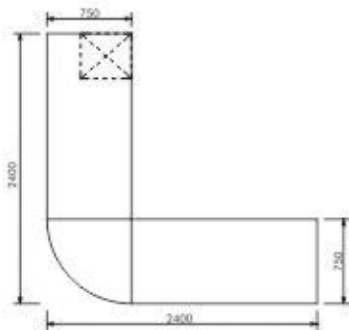

Classic-20

Colour Code:
Laminate: 10145
Powder Coating: Traffic White
W 1200 x D 600 x H 1580

W 1200 x D 600 x H 1580

Numero- 1

Colour Code

- Laminate : 10175 & 21059
- L 1950 x D 2000 x H 750
- L 1800 x D 2000 x H 750
- L 1650 x D 1900 x H 750

Numero- 2

Colour Code: Laminate : 10858 & 11005

- L 1600 x D 700 x H 750
- L 1500 x D 700 x H 750
- L 1400 x D 700 x H 750

Numero- 3

Colour Code : Laminate : 10002
Powder Coating : White
L 1500 x D 750 x H 750
L 1350 x D 600 x H 750
L 1200 x D 600 x H 750

Numero- 4

Colour Code:
Laminate : 10036 & 21066
L 2400 x D 2400 x H 750

Numero- 5

Colour Code:
Laminate : 10002 & 21066
L 2850 x D 2100 x H 750

Numero- 6

Colour Code:
Laminate : 11005 & 10012
L 1950 x D 1750 x H 750
L 1800 x D 1650 x H 750
L 1650 x D 1650 x H 750

Numero- 7

Colour Code:
Laminate : 11005 & 10012
L 1500 x D 750 x H 750
L 1350 x D 600 x H 750
L 1200 x D 600 x H 750

Numero- 8

Colour Code:
Laminate : 11005
L 1500 x D 1650 x H 750

Numero- 9

Colour Code:
Laminate : 11005 & 10858
L 1200 X D 600 X H 750
L 1350 X D 750 X H 750
L 1500 X D 750 X H 750