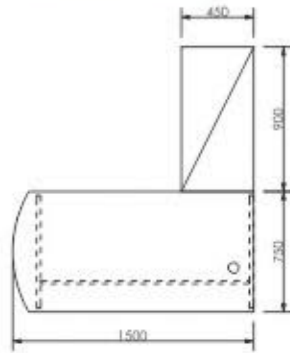

Numero- 2

Colour Code: Laminate : 10858 & 11005

- L 1600 x D 700 x H 750
- L 1500 x D 700 x H 750
- L 1400 x D 700 x H 750

Numero- 3

Colour Code : Laminate : 10002
Powder Coating : White
L 1500 x D 750 x H 750
L 1350 x D 600 x H 750
L 1200 x D 600 x H 750

Numero- 4

Colour Code:
Laminate : 10036 & 21066
L 2400 x D 2400 x H 750

Numero- 5

Colour Code:
Laminate : 10002 & 21066
L 2850 x D 2100 x H 750

Numero- 6

Colour Code:
Laminate : 11005 & 10012
L 1950 x D 1750 x H 750
L 1800 x D 1650 x H 750
L 1650 x D 1650 x H 750

Numero- 7

Colour Code:
Laminate : 11005 & 10012
L 1500 x D 750 x H 750
L 1350 x D 600 x H 750
L 1200 x D 600 x H 750

Numero- 8

Colour Code:
Laminate : 11005
L 1500 x D 1650 x H 750

Numero- 9

Colour Code:
Laminate : 11005 & 10858
L 1200 X D 600 X H 750
L 1350 X D 750 X H 750
L 1500 X D 750 X H 750