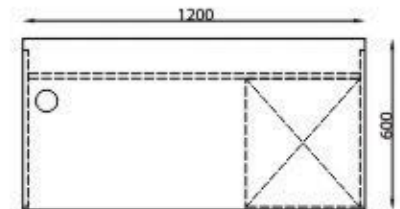

Numero- 4

Colour Code:
Laminate : 10036 & 21066
L 2400 x D 2400 x H 750

Numero- 5

Colour Code:
Laminate : 10002 & 21066
L 2850 x D 2100 x H 750

Numero- 6

Colour Code:
Laminate : 11005 & 10012
L 1950 x D 1750 x H 750
L 1800 x D 1650 x H 750
L 1650 x D 1650 x H 750

Numero- 7

Colour Code:
Laminate : 11005 & 10012
L 1500 x D 750 x H 750
L 1350 x D 600 x H 750
L 1200 x D 600 x H 750

Numero- 8

Colour Code:
Laminate : 11005
L 1500 x D 1650 x H 750

Numero- 9

Colour Code:
Laminate : 11005 & 10858
L 1200 X D 600 X H 750
L 1350 X D 750 X H 750
L 1500 X D 750 X H 750