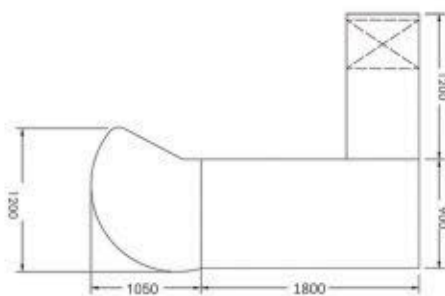

Numero- 4

Colour Code:
Laminate : 10036 & 21066
L 2400 x D 2400 x H 750

Numero- 5

Colour Code:
Laminate : 10002 & 21066
L 2850 x D 2100 x H 750

Numero- 6

Colour Code:
Laminate : 11005 & 10012
L 1950 x D 1750 x H 750
L 1800 x D 1650 x H 750
L 1650 x D 1650 x H 750