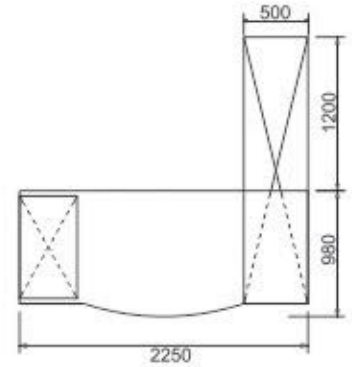

Laminate : 10175 & 22091

L 2100(300+1800) x D1650 x H 750

L 1800(300+1500) x D1650 x H 750

Exclusive -2

Colour Code:
Laminate : 10866
L 2200 x D 1950 x H 750
L 2000 x D 1850 x H 750
L 1800 x D 1750 x H 750

Exclusive -3

Colour Code:
Laminate : 11005 & 10858
L 2400 x D 2175 x H 750
L 2200 x D 2175 x H 750
L 2000 x D 2075 x H 750

Exclusive -4

Colour Code:

Laminate : 10858 & 11005

L 2800 x D 2200 x H 750

L 2600 x D 2100 x H 750

Natural Elegance

Exclusive -5

Colour Code:

Laminate : 10145 & 21066

L 2250 x D 2180 x H 750

L 2000 x D 2100 x H 750

L 1800 x D 2000 x H 750

Exclusive -7