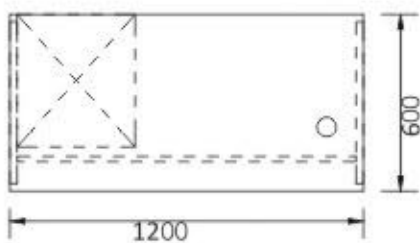

Numero- 4

Colour Code:
Laminate : 10036 & 21066
L 2400 x D 2400 x H 750

Numero- 5

Colour Code:
Laminate : 10002 & 21066
L 2850 x D 2100 x H 750

Numero- 6

Colour Code:
Laminate : 11005 & 10012
L 1950 x D 1750 x H 750
L 1800 x D 1650 x H 750
L 1650 x D 1650 x H 750